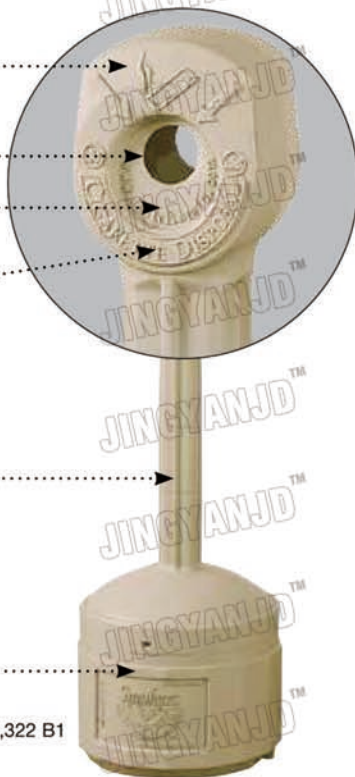

用于收集烟头

Smoker's Cease Fire® 烟蒂收集罐

维持入口清洁，不留烟头。该产品已经过防火检验，并通过 FM 安全认证。

由阻燃、耐用聚乙烯制成，维护频率低，不生锈、不凹陷、不起裂纹。采用创新型自动灭火设计安全方案，能够有效收集烟头，降低火灾风险。槽口可以缚紧，即使在严酷天气条件下，也会更安全、更稳定。

内置镀锌钢桶，可容纳几千个烟头。使用一次性桶衬套，保洁最方便。一旦桶装满，只需扎紧，丢弃即可！

现代感外形适合商业环境，维持地面清洁，提升商业形象！

头部较大，可有效地散热，同时防止雨水落入。

38mm 的开口，使用简便，提高内务管理的效率，同时设有盖子可阻止其他垃圾落入。

熄火处。

压膜花纹，让您轻松找到烟蒂入口。

宽大的颈部内腔最大程度地减少“堵塞”发生的几率。

419mm 的宽大底座，稳定性极高。

专利：美国 6,626,322 B1

五款色彩，造型时尚，将烟蒂完美隐藏！

说明	颜色	尺寸 高 x 直径	认证/列名规范	容量	型号	交货重量 (kg)
Smoker's Cease Fire® 原始式样	锡灰色	978 x 419 mm	FM	15 L	26800	5
Smoker's Cease Fire® 原始式样	粘土米色				26800B	
Smoker's Cease Fire® 原始式样	德科黑				26800D	
Smoker's Cease Fire® 原始式样	赤土色				26800T	
Smoker's Cease Fire® 原始式样	森林绿				26800G	
一次性桶衬套---十只装（配扎带）。 适合任何尺寸为 298mm 宽 x 254mm 高的桶			FM*		26827	1
衬套主包---25 包 x 10 只装（配扎带）					26830	16